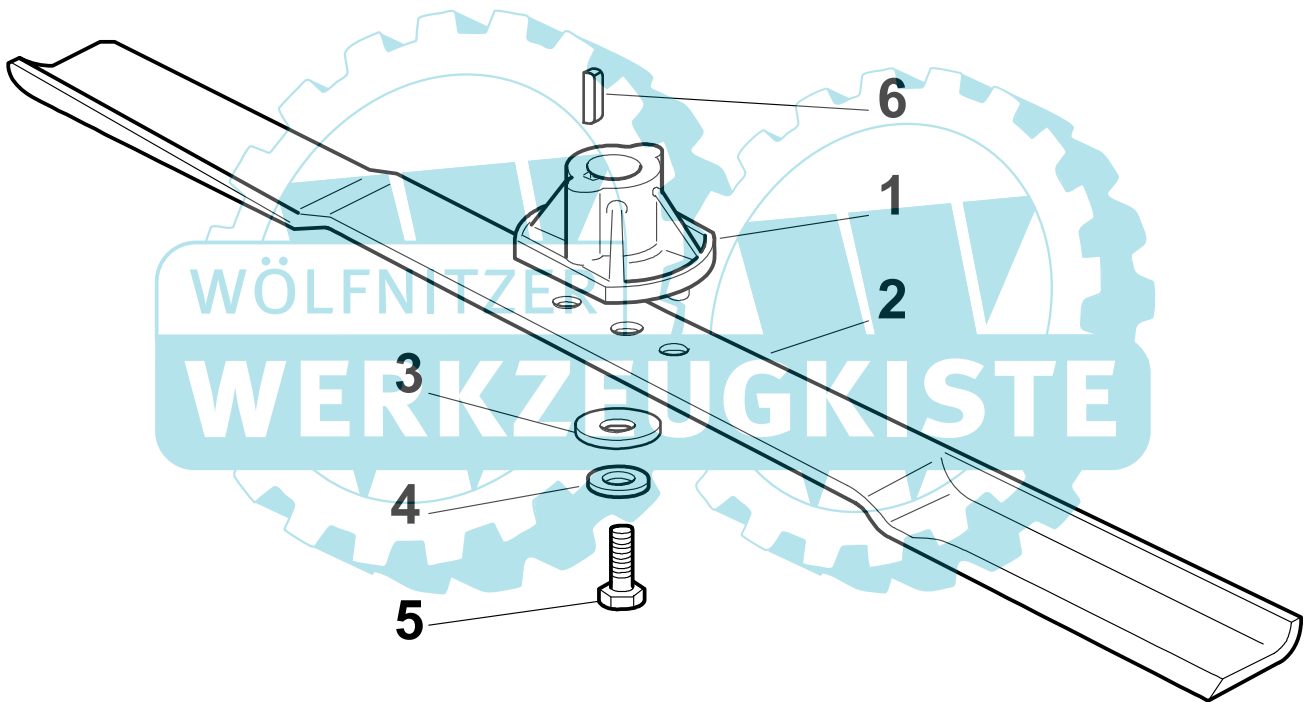

Model: CMI 46 B
Table: Blade

Model: CMI 46 B
Table: Blade

Pos.	Article nr	Q.ty	Description	Bezeichnung
1	22463012/2	1	Hub, Crankshaft $\varnothing$ 22.2	Halter, Motorwelle $\varnothing$ 22.2
2	81004365/3	1	Blade Standard	Messer Standard
3	22160400/0	1	Elastic Washer	Elastischescheibe
4	12523080/0	1	Washer	Scheibe
5	12735698/0	1	Screw	Schraube
6	12139100/0	1	Feather	Keil