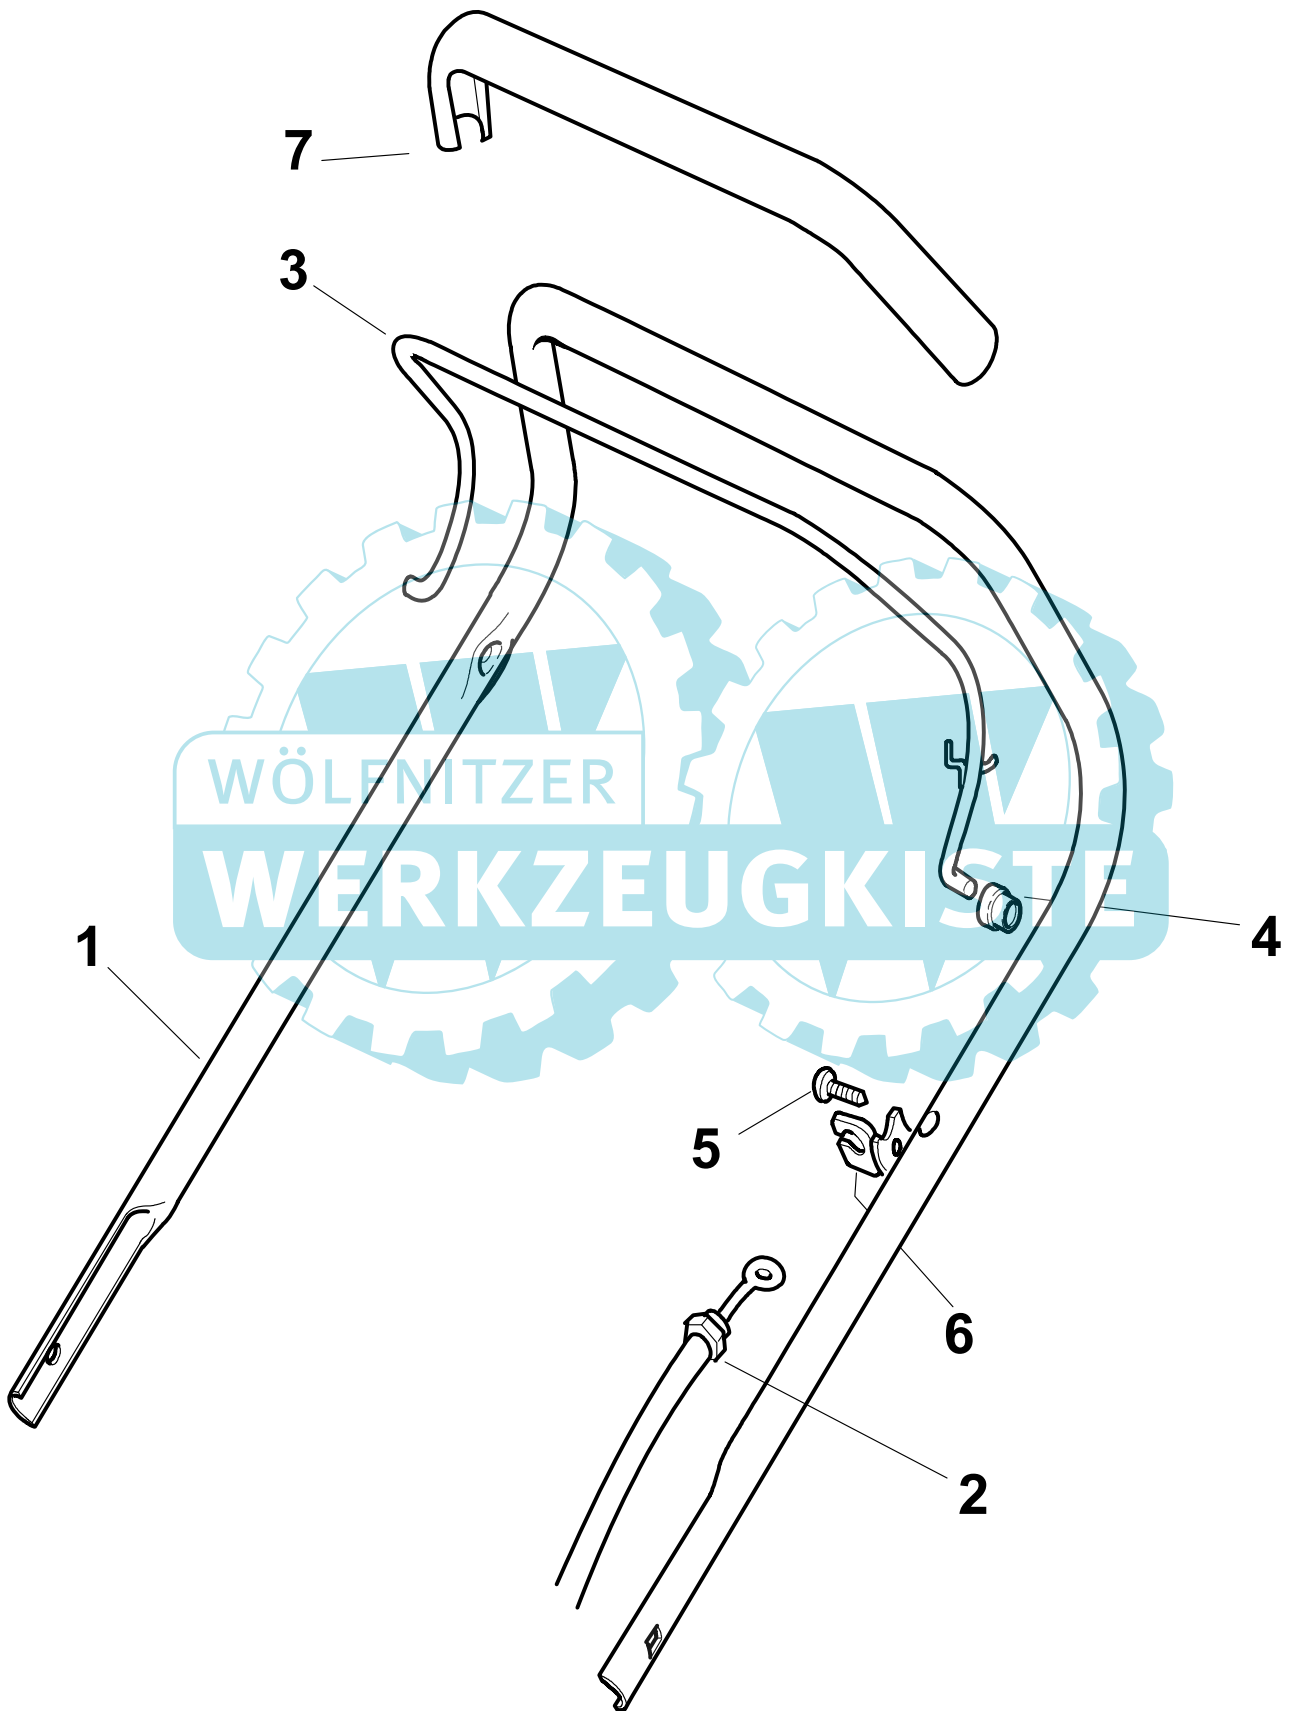

Model: CMI 46 B
Table: Chassis

Model: CMI 46 B
Table: Chassis

Pos.	Article nr	Q.ty	Description	Bezeichnung
1	22108271/0	1	Front Conveyor Assy	Hinterleitblechvorder
2	12728686/0	6	Screw	Schraube
3	322820077/0	1	Cap	Gummistopfen
4	22109532/0	1	Cover	Deckel
5	22108272/2	1	Rear Conveyor Assy	Hinterleitblechsatz
6	322545189/0	4	Plate	Plättchen
7	12728686/0	2	Screw	Schraube
12	12793701/0	3	Screw	Schraube
13	12293201/0	3	Nut	Mutter
14	12691800/0	1	Screw	Schraube
15	12521350/0	1	Washer	Scheibe
16	12155000/0	1	Nut	Mutter
21	22140226/0	1	Deflector	Deflektor
21	322140233/0	1	Deflector	Deflektor

Model: CMI 46 B
Table: Handle, Lower Part

Model: CMI 46 B
Table: Handle, Lower Part

Pos.	Article nr	Q.ty	Description	Bezeichnung
1	12760605/0	4	Screw	Schraube
2	12521350/0	4	Washer	Scheibe
3	81006570/0	1	Handle, Lower Part	Holm, Unterteil
4	81003801/1	1	Guide Spring	Feder Führer
5	22680006/1	2	Washer	Scheibe
6	322399804/1	2	Knob	Griff
7	12293200/0	2	Nut	Mutter
8	12819201/0	1	Screw	Schraube
9	81008648/1	1	Outfit, Screws	Satz, Schrauben

Model: CMI 46 B
Table: Handle, Upper Part

Model: CMI 46 B
Table: Handle, Upper Part

Pos.	Article nr	Q.ty	Description	Bezeichnung
1	81007018/1	1	Handle, Upper Part	Holm, Oberteil
2	81000616/1	1	Cable, Thread Engine Brake	Kabel, Motorbremse
3	81003291/3	1	Lever, Engine Brake	Hebel, Motorbremse
4	22041966/0	2	Bush	Buchse
5	12728518/0	1	Screw	Schraube
6	22806612/0	1	Support	Halter
7	22291050/0	1	Handgrip Black	Handgriff Schwarz

Model: CMI 46 B
Table: Blade

Model: CMI 46 B
Table: Blade

Pos.	Article nr	Q.ty	Description	Bezeichnung
1	22463012/2	1	Hub, Crankshaft \varnothing 22.2	Halter, Motorwelle \varnothing 22.2
2	81004365/3	1	Blade Standard	Messer Standard
3	22160400/0	1	Elastic Washer	Elastischescheibe
4	12523080/0	1	Washer	Scheibe
5	12735698/0	1	Screw	Schraube
6	12139100/0	1	Feather	Keil