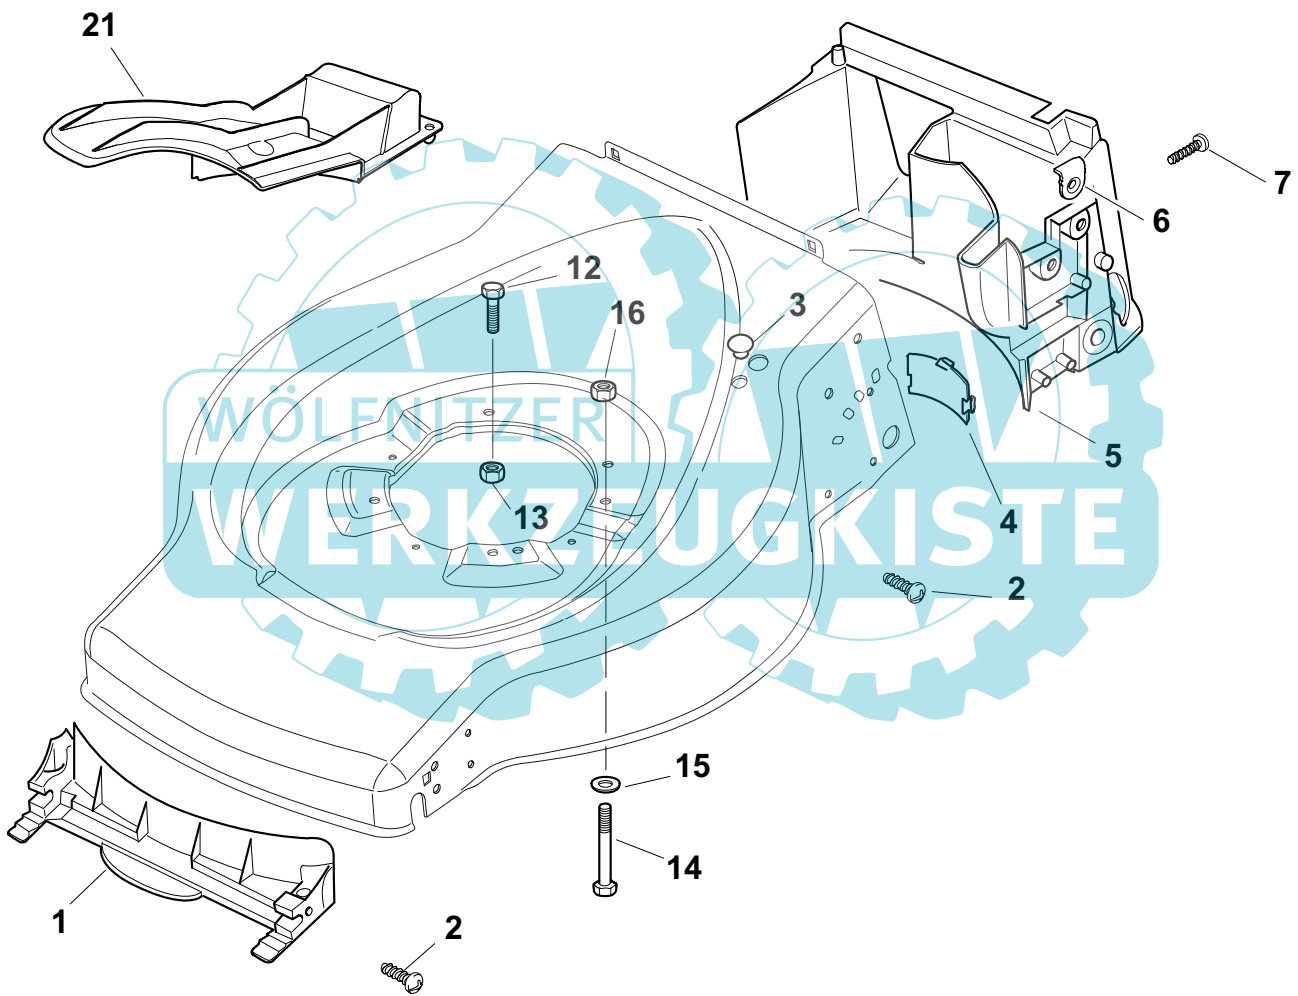

Model: CMI 46 B
Table: Chassis

Model: CMI 46 B
Table: Chassis

Pos.	Article nr	Q.ty	Description	Bezeichnung
1	22108271/0	1	Front Conveyor Assy	Hinterleitblechvorder
2	12728686/0	6	Screw	Schraube
3	322820077/0	1	Cap	Gummistopfen
4	22109532/0	1	Cover	Deckel
5	22108272/2	1	Rear Conveyor Assy	Hinterleitblechsatz
6	322545189/0	4	Plate	Plättchen
7	12728686/0	2	Screw	Schraube
12	12793701/0	3	Screw	Schraube
13	12293201/0	3	Nut	Mutter
14	12691800/0	1	Screw	Schraube
15	12521350/0	1	Washer	Scheibe
16	12155000/0	1	Nut	Mutter
21	22140226/0	1	Deflector	Deflektor
21	322140233/0	1	Deflector	Deflektor

Model: CMI 46 B
Table: Handle, Lower Part

Model: CMI 46 B
Table: Handle, Lower Part

Pos.	Article nr	Q.ty	Description	Bezeichnung
1	12760605/0	4	Screw	Schraube
2	12521350/0	4	Washer	Scheibe
3	81006570/0	1	Handle, Lower Part	Holm, Unterteil
4	81003801/1	1	Guide Spring	Feder Führer
5	22680006/1	2	Washer	Scheibe
6	322399804/1	2	Knob	Griff
7	12293200/0	2	Nut	Mutter
8	12819201/0	1	Screw	Schraube
9	81008648/1	1	Outfit, Screws	Satz, Schrauben

Model: CMI 46 B
Table: Handle, Upper Part

Model: CMI 46 B
Table: Handle, Upper Part

Pos.	Article nr	Q.ty	Description	Bezeichnung
1	81007018/1	1	Handle, Upper Part	Holm, Oberteil
2	81000616/1	1	Cable, Thread Engine Brake	Kabel, Motorbremse
3	81003291/3	1	Lever, Engine Brake	Hebel, Motorbremse
4	22041966/0	2	Bush	Buchse
5	12728518/0	1	Screw	Schraube
6	22806612/0	1	Support	Halter
7	22291050/0	1	Handgrip Black	Handgriff Schwarz