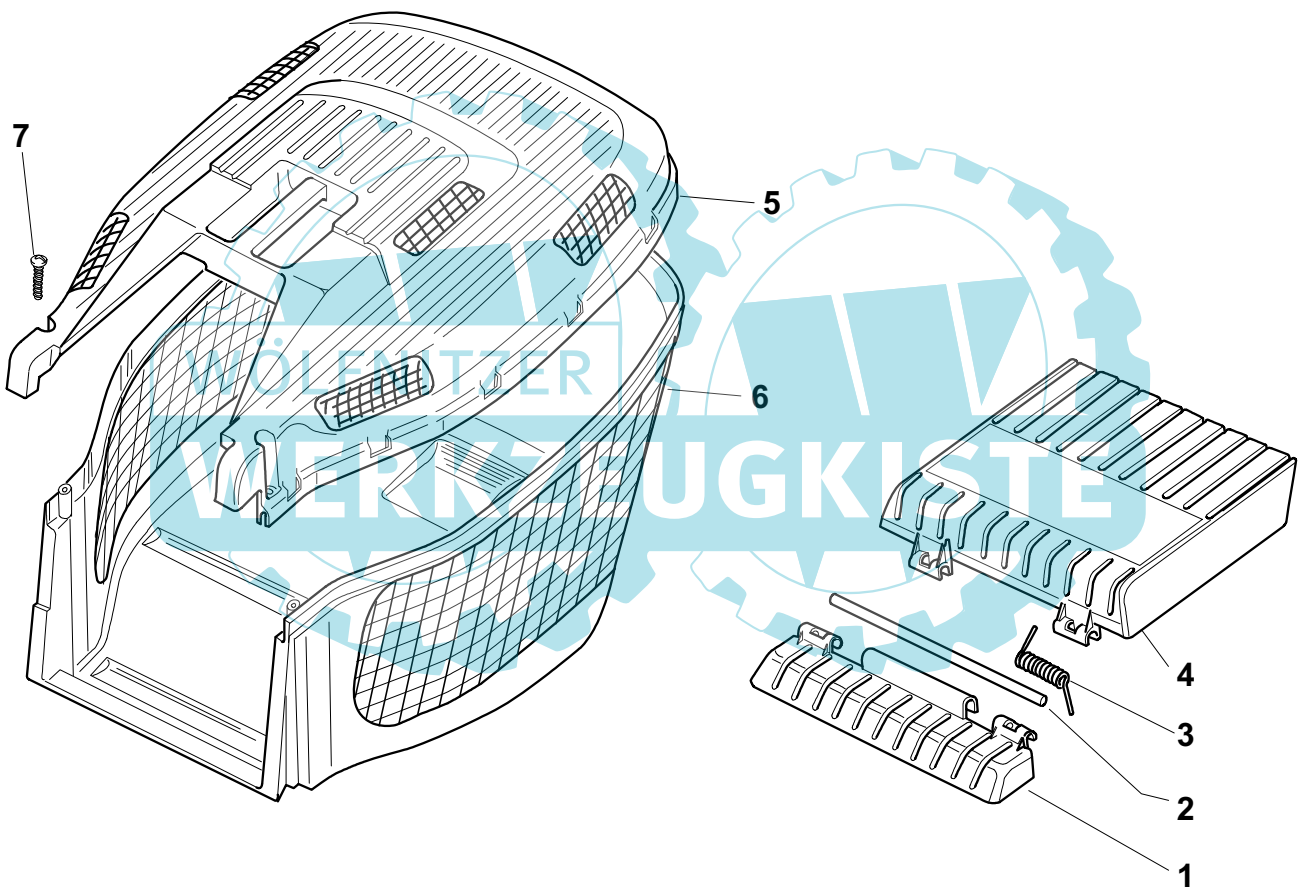

Model: **CMI 46 B**
Table: **Grass-Catcher**

Model: CMI 46 B
Table: Grass-Catcher

Pos.	Article nr	Q.ty	Description	Bezeichnung
1	22785136/1	1	Support	Halter
2	22517858/0	1	Pin	Bolzen
3	22450431/0	1	Spring	Feder
4	32260099/1	1	Stone-Guard	Prallblech
5	22486122/0	1	Grassbox Upper Part	Korb Oberteil
6	22486128/0	1	Grassbox Lower Part	Korb Unterteil
7	12728686/0	2	Screw	Schraube