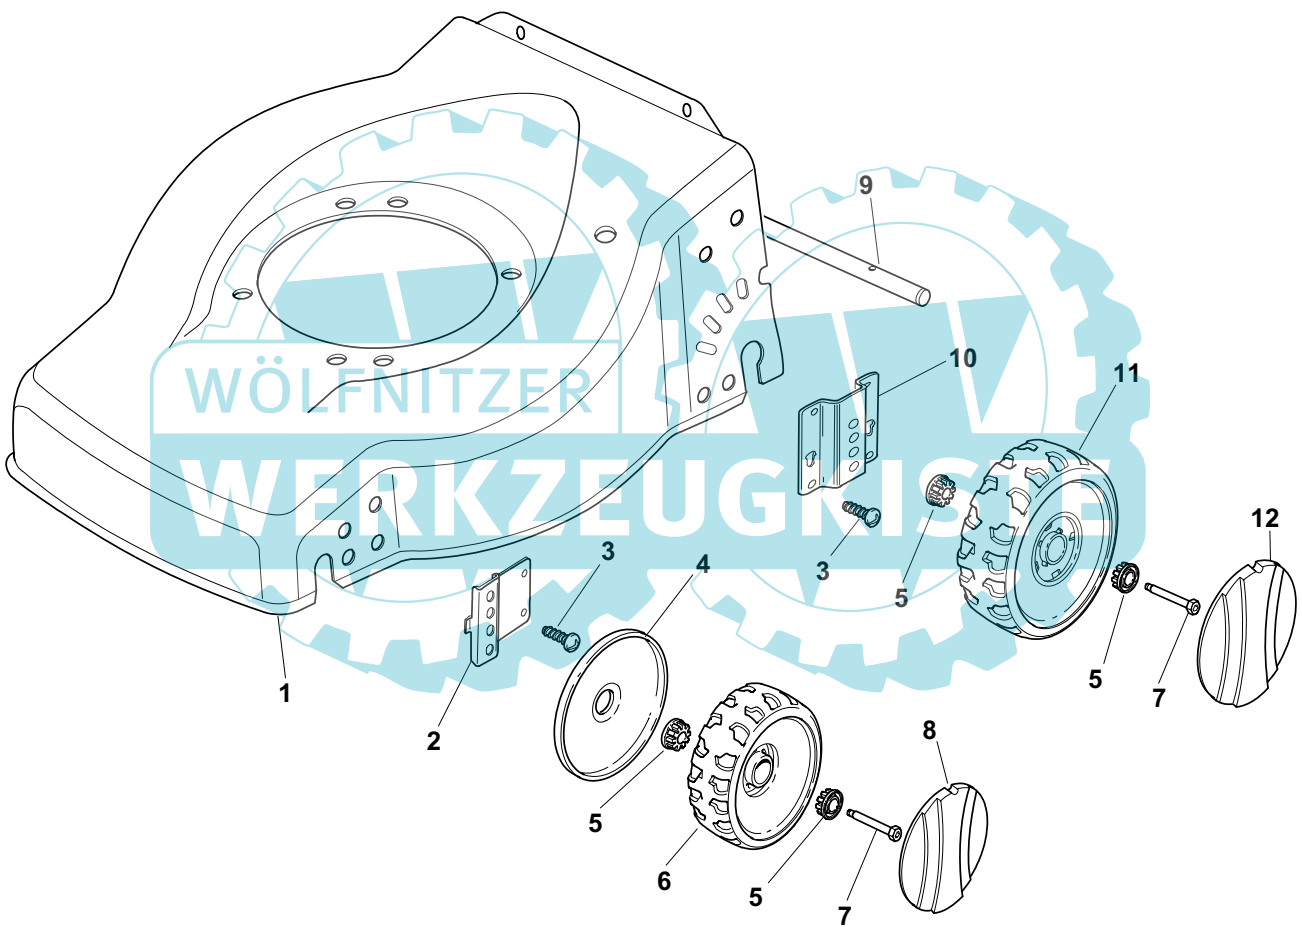

Model: CMI 46 B
Table: Handle, Lower Part

Model: CMI 46 B
Table: Handle, Lower Part

Pos.	Article nr	Q.ty	Description	Bezeichnung
1	12760605/0	4	Screw	Schraube
2	12521350/0	4	Washer	Scheibe
3	81006570/0	1	Handle, Lower Part	Holm, Unterteil
4	81003801/1	1	Guide Spring	Feder Führer
5	22680006/1	2	Washer	Scheibe
6	322399804/1	2	Knob	Griff
7	12293200/0	2	Nut	Mutter
8	12819201/0	1	Screw	Schraube
9	81008648/1	1	Outfit, Screws	Satz, Schrauben

Model: CMI 46 B
Table: Handle, Upper Part

Model: CMI 46 B
Table: Handle, Upper Part

Pos.	Article nr	Q.ty	Description	Bezeichnung
1	81007018/1	1	Handle, Upper Part	Holm, Oberteil
2	81000616/1	1	Cable, Thread Engine Brake	Kabel, Motorbremse
3	81003291/3	1	Lever, Engine Brake	Hebel, Motorbremse
4	22041966/0	2	Bush	Buchse
5	12728518/0	1	Screw	Schraube
6	22806612/0	1	Support	Halter
7	22291050/0	1	Handgrip Black	Handgriff Schwarz

Model: CMI 46 B
Table: Wheels And Height Adjusting

Model: CMI 46 B
Table: Wheels And Height Adjusting

Pos.	Article nr	Q.ty	Description	Bezeichnung
1	81002652/0	1	Chassis Rosso	Gehäuse Rot
2	22551523/0	2	Piastra Anteriore	Platte, Vorder
3	12728686/0	4	Screw	Schraube
4	22600095/0	2	Protection, Wheel	Schütz, Räder
5	22034515/1	8	Bush	Buchse
6	22686091/1	2	Wheel Ø 165	Rad Ø 165
7	22524340/0	4	Pin	Bolzen
8	22110252/1	2	Hub Cap	Radkappe
9	22033366/0	1	Axle, Rear Wheels	Achse, Hinterrad
10	22551525/0	2	Piastra Posteriore	Platte, Hinter
11	22686092/0	2	Wheel Ø 190	Rad Ø 190
12	22110251/0	2	Hub Cap	Radkappe